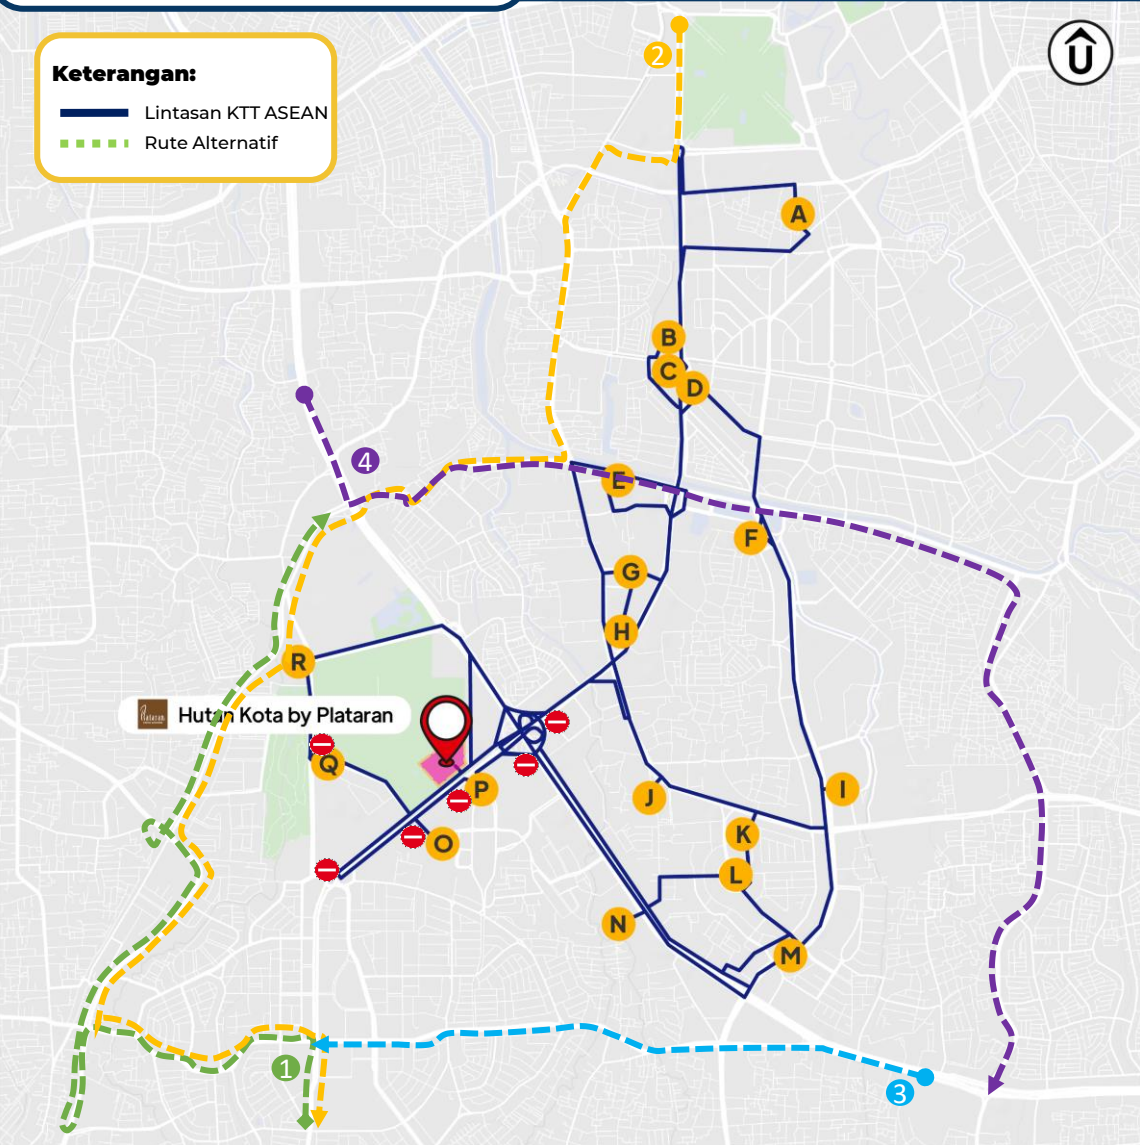

KEGIATAN KTT KE-43 ASEAN : TAMAN PLATARAN GBK

DILAKSANAKAN PADA :
RABU, 6 SEPTEMBER 2023 (19.00)

Keterangan:

- Lintasan KTT ASEAN
- --- Rute Alternatif

HOTEL PARA DELEGASI:

- A. Park Hyatt
- B. Grand Hyatt
- C. Hotel Indonesia Kempinski
- D. Mandarin Oriental
- E. Hotel Shangri-La
- F. The St Regis
- G. Ayana Midplaza
- H. Le Meridien
- I. The Westin
- J. Hotel Raffles
- K. JW Marriot Hotel
- L. The Ritz Carlton
- M. Grand Melia
- N. Four Seasons Residence
- O. The Langham
- P. The Ritz Carlton Pasific Place
- Q. Hotel Fairmont
- R. Hotel Mulia

RUAS JALAN LINTASAN KTT ASEAN

1. Jalan Jenderal Sudirman
2. Jalan M.H. Thamrin
3. Jalan Gatot Subroto
4. Jalan HR Rasuna Said
5. Lingkar Mega Kuningan
6. Jalan Galunggung
7. Jalan R.M. Margono Djojohadikoesoemo
8. Jalan K.H. Mas Mansyur
9. Jalan Karet Pasar Baru Timur 5
10. Jalan Karet Pasar Baru Timur 2
11. Jalan Karet Pasar Baru Timur 3
12. Jalan Prof. Dr. Satrio
13. Jalan Imam Bonjol
14. Jalan HOS Cokroaminoto
15. Jalan Kebon Sirih
16. Jalan Lingkar SCBD
17. Jalan Gerbang Pemuda
18. Jalan Pintu Satu Senayan Sisi Utara
19. Jalan Asia Afrika

Sumber data: Kemenlu, 18 Agt 2023

Ruas Jalan yang dilakukan Penutupan Jalan

Dari Arah Selatan Ke Utara :

1. Jl Jenderal Sudirman dari Segmen Patung Pemuda Membangun s.d. Simpang Susun Semanggi
2. Jl. Pintu Satu Senayan

Dari Arah Utara Ke Selatan :

1. Jl Jenderal Sudirman dari Segmen Simpang Susun Semanggi s.d. Patung Pemuda Membangun
2. Jl. Lingkar SCBD

Rute Alternatif

1. Lalu lintas dari Selatan (Cipete) menuju ke Barat (Slipi) atau Utara (Monas) dapat melalui Jalan Kyai Maja-Jalan Kebayoran Baru-Jalan Arteri Pd. Indah-Berputar di U-turn depan Gandaria City-Jalan Teuku Nyak Arief-Jalan Tentara Pelajar-dst.
2. Lalu lintas dari Utara (Harmoni) menuju ke Selatan (Blok M) dapat melalui Jalan Medan Merdeka Barat-Jalan Budi Kemuliaan-Jalan Abdul Muis-Jalan Fahrudin-Jalan K.H. Mas Mansyur-Jalan Penjernihan-Jalan Pejompongan-Jalan Tentara Pelajar-Jalan Teuku Nyak Arief-Jalan Kebayoran Baru-Jalan Kyai Maja-Jalan Panglima Polim-dst.
3. Lalu lintas dari Timur (Tebet) ke Barat (Slipi) dapat melalui Jalan Kapten Tendean-Jalan Wolter Monginsidi-Jalan Trunojoyo-Jalan Kyai Maja-Jalan Kebayoran Baru-Jalan Arteri Pd. Indah-Berputar di U-turn depan Gandaria City-Jalan Teuku Nyak Arief-Jalan Tentara Pelajar-Jalan S.Parman-dst.
4. Lalu lintas dari Barat (Slipi) menuju ke Timur (Tebet) dapat melalui Jalan S.Parman-Jalan Pejompongan-Jalan Penjernihan-Jalan R.M. Margono-Jalan Galunggung-Jalan Dr. Saharjo-Jalan Prof Dr. Soepomo-Jalan MT. Haryono-dst.