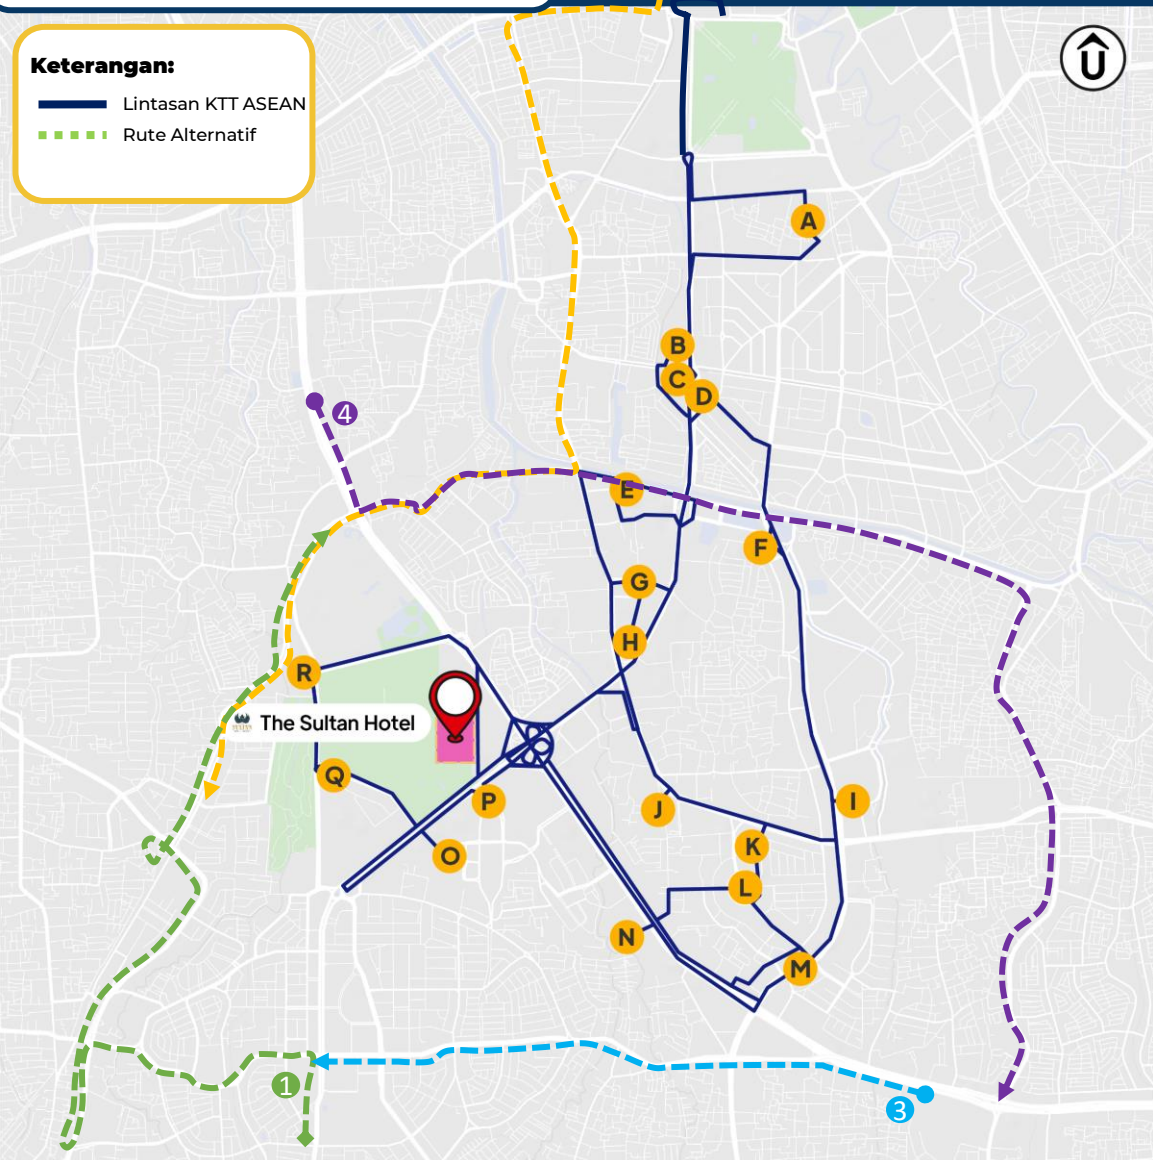

KEGIATAN KTT KE-43 ASEAN : HOTEL SULTAN-ISTANA MERDEKA

DILAKSANAKAN PADA :
SELASA-KAMIS, 5-7 SEPTEMBER 2023

Keterangan:
— Lintasan KTT ASEAN
- - - Rute Alternatif

HOTEL PARA DELEGASI:

- A. Park Hyatt
- B. Grand Hyatt
- C. Hotel Indonesia Kempinski
- D. Mandarin Oriental
- E. Hotel Shangri-La
- F. The St Regis
- G. Ayana Midplaza
- H. Le Meridien
- I. The Westin
- J. Hotel Raffles
- K. JW Marriot Hotel
- L. The Ritz Carlton
- M. Grand Melia
- N. Four Seasons Residence
- O. The Langham
- P. The Ritz Carlton Pasific Place
- Q. Hotel Fairmont
- R. Hotel Mulia

Sumber data: Kemenlu, 18 Agt 2023

RUAS JALAN LINTASAN KTT ASEAN

1. Jalan Majapahit
2. Jalan Ir. Juanda
3. Jalan Veteran III
4. Jalan Medan Merdeka Barat
5. Jalan Jenderal Sudirman
6. Jalan M.H. Thamrin
7. Jalan Gatot Subroto
8. Jalan HR Rasuna Said
9. Lingkar Mega Kuningan
10. Jalan Galunggung
11. Jalan R.M. Margono Djojohadikoesoemo
12. Jalan K.H. Mas Mansyur
13. Jalan Karet Pasar Baru Timur 5
14. Jalan Karet Pasar Baru Timur 2
15. Jalan Karet Pasar Baru Timur 3
16. Jalan Prof. Dr. Satrio
17. Jalan Imam Bonjol
18. Jalan HOS Cokroaminoto
19. Jalan Kebon Sirih
20. Jalan Lingkar SCBD
21. Jalan Gerbang Pemuda
22. Jalan Pintu Satu Senayan Sisi Utara

Rute Alternatif

1. Lalu lintas dari Selatan (Cipete) menuju ke Barat (Slipi) atau Utara (Monas) dapat melalui Jalan Kyai Maja-Jalan Kebayoran Baru-Jalan Arteri Pd. Indah-Berputar di U-turn depan Gandaria City-Jalan Teuku Nyak Arief-Jalan Tentara Pelajar-dst.
2. Lalu lintas dari Utara (Kota Tua) menuju ke Selatan (Blok M) dapat melalui Jalan Suryopranoto-Jalan Balikpapan-Jalan Cideng Timur-Jalan K.H. Mas Mansyur-Jalan Penjernihan-Jalan Pejompongan-Jalan Tentara Pelajar-Jalan Teuku Nyak Arief-Jalan Kebayoran Baru-Jalan Kyai Maja-Jalan Panglima Polim-dst.
3. Lalu lintas dari Timur (Tebet) ke Barat (Slipi) dapat melalui Jalan Kapten Tendean-Jalan Wolter Monginsidi-Jalan Trunojoyo-Jalan Kyai Maja-Jalan Kebayoran Baru-Jalan Arteri Pd. Indah-Berputar di U-turn depan Gandaria City-Jalan Teuku Nyak Arief-Jalan Tentara Pelajar-Jalan S.Parman-dst.
4. Lalu lintas dari Barat (Slipi) menuju ke Timur (Tebet) dapat melalui Jalan S.Parman-Jalan Pejompongan-Jalan Penjernihan-Jalan R.M. Margono-Jalan Galunggung-Jalan Dr. Saharjo-Jalan Prof Dr. Soepomo-Jalan MT. Haryono-dst.