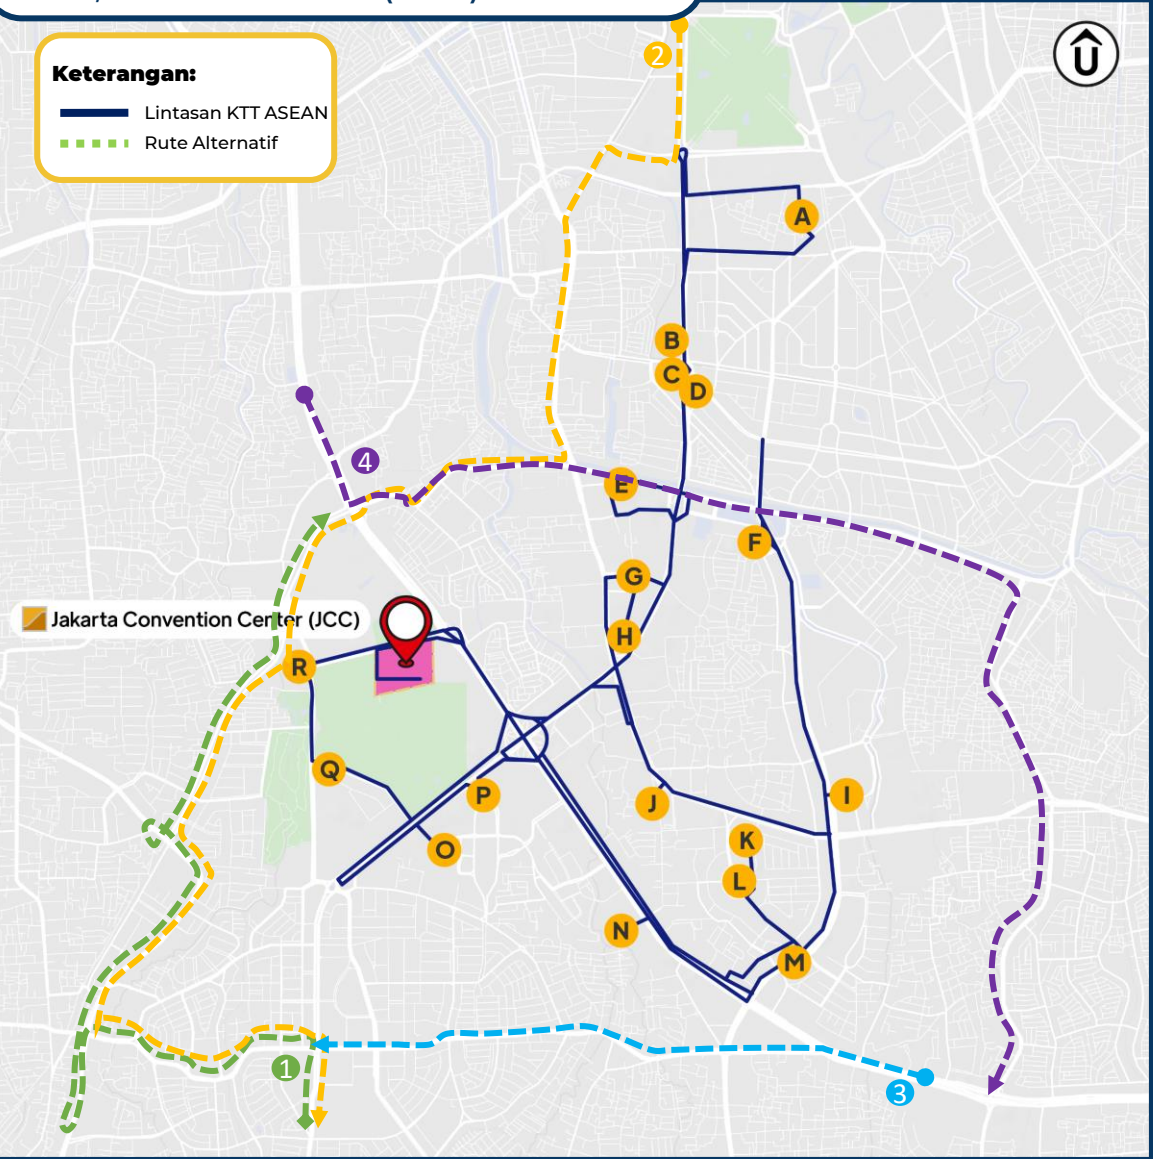

KEGIATAN KTT KE-43 ASEAN : JCC

DILAKSANAKAN PADA :
SELASA, 5 SEPTEMBER 2023 (09.00 & 15.00)
RABU, 6 SEPTEMBER 2023 (09.00)

Keterangan:
— Lintasan KTT ASEAN
- - - Rute Alternatif

HOTEL PARA DELEGASI:

- A. Park Hyatt
- B. Grand Hyatt
- C. Hotel Indonesia Kempinski
- D. Mandarin Oriental
- E. Hotel Shangri-La
- F. The St Regis
- G. Ayana Midplaza
- H. Le Meridien
- I. The Westin
- J. Hotel Raffles
- K. JW Marriot Hotel
- L. The Ritz Carlton
- M. Grand Melia
- N. Four Seasons Residence
- O. The Langham
- P. The Ritz Carlton Pasific Place
- Q. Hotel Fairmont
- R. Hotel Mulia

Sumber data: Kemenlu, 18 Agt 2023

RUAS JALAN LINTASAN KTT ASEAN

1. Jalan Jenderal Sudirman
2. Jalan M.H. Thamrin
3. Jalan Gatot Subroto
4. Jalan HR Rasuna Said
5. Jalan K.H. Mas Mansyur
6. Jalan Karet Pasar Baru Timur 5
7. Jalan Karet Pasar Baru Timur 2
8. Jalan Karet Pasar Baru Timur 3
9. Jalan Prof. Dr. Satrio
10. Jalan Imam Bonjol
11. Jalan HOS Cokroaminoto
12. Jalan Kebon Sirih
13. Jalan Lingkar SCBD
14. Jalan Gerbang Pemuda
15. Jalan Pintu Satu Senayan Sisi Utara

Rute Alternatif

1. Lalu lintas dari Selatan (Cipete) menuju ke Barat (Slipi) atau Utara (Monas) dapat melalui Jalan Kyai Maja-Jalan Kebayoran Baru-Jalan Arteri Pd. Indah-Berputar di U-turn depan Gandaria City-Jalan Teuku Nyak Arief-Jalan Tentara Pelajar-dst.
2. Lalu lintas dari Utara (Harmoni) menuju ke Selatan (Blok M) dapat melalui Jalan Medan Merdeka Barat-Jalan Budi Kemuliaan-Jalan Abdul Muis-Jalan Fahrudin-Jalan K.H. Mas Mansyur-Jalan Penjernihan-Jalan Pejompongan-Jalan Tentara Pelajar-Jalan Teuku Nyak Arief-Jalan Kebayoran Baru-Jalan Kyai Maja-Jalan Panglima Polim-dst.
3. Lalu lintas dari Timur (Tebet) ke Barat (Slipi) dapat melalui Jalan Kapten Tendean-Jalan Wolter Monginsidi-Jalan Trunojoyo-Jalan Kyai Maja-Jalan Kebayoran Baru-Jalan Arteri Pd. Indah-Berputar di U-turn depan Gandaria City-Jalan Teuku Nyak Arief-Jalan Tentara Pelajar-Jalan S.Parman-dst.
4. Lalu lintas dari Barat (Slipi) menuju ke Timur (Tebet) dapat melalui Jalan S.Parman-Jalan Pejompongan-Jalan Penjernihan-Jalan R.M. Margono-Jalan Galunggung-Jalan Dr. Saharjo-Jalan Prof Dr. Soepomo-Jalan MT. Haryono-dst.