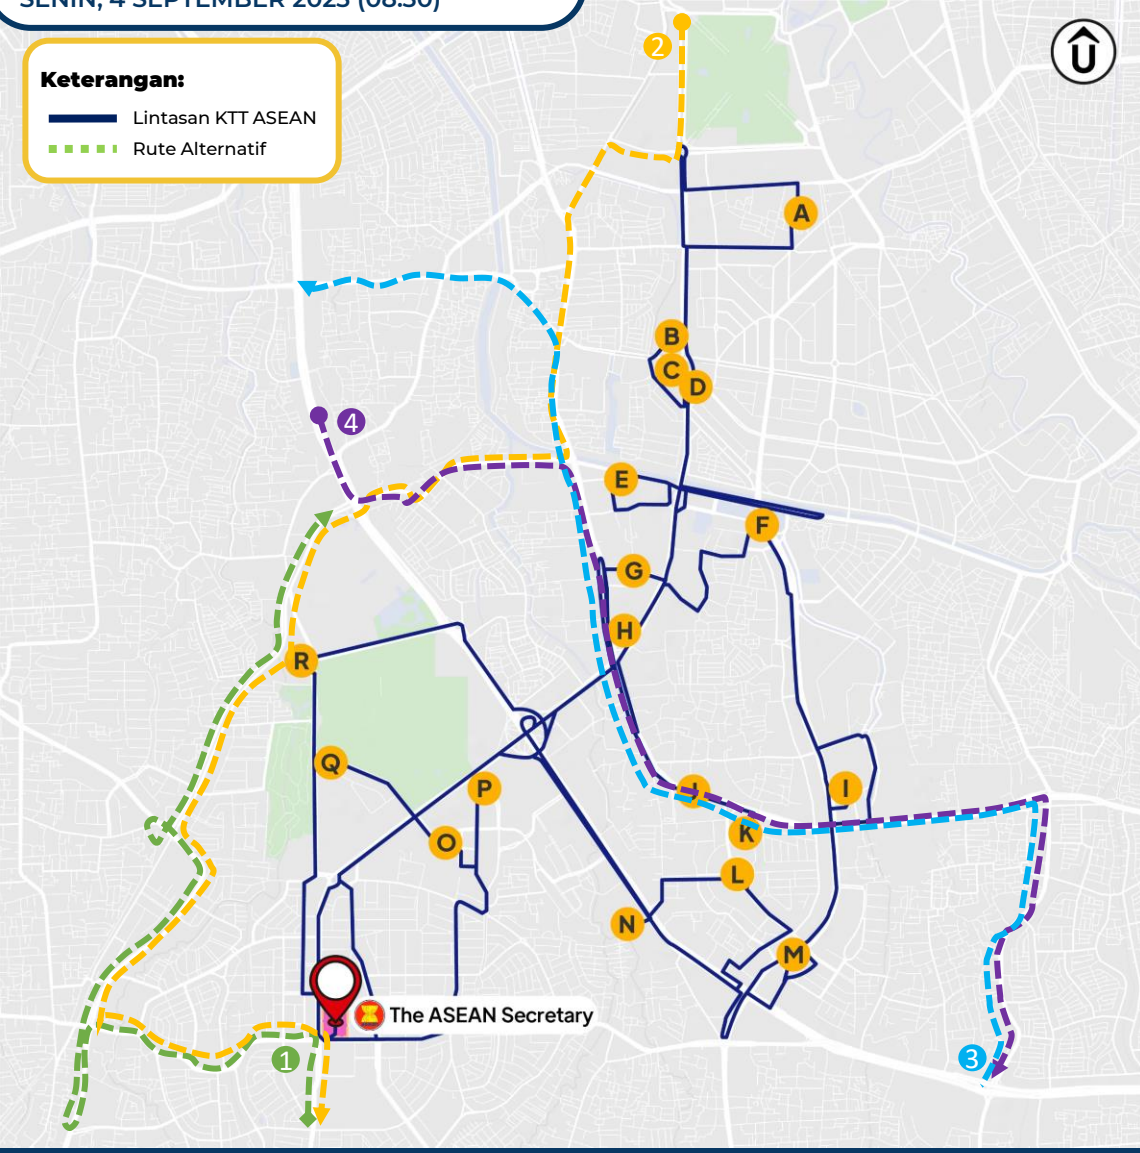

KEGIATAN KTT KE-43 ASEAN : SEKRETARIAT ASEAN

DILAKSANAKAN PADA :
SABTU, 2 SEPTEMBER 2023 (09.00)
MINGGU, 3 SEPTEMBER 2023 (09.00)
SENIN, 4 SEPTEMBER 2023 (08.30)

Keterangan:
Lintasan KTT ASEAN
Rute Alternatif

HOTEL PARA DELEGASI:

- A. Park Hyatt
- B. Grand Hyatt
- C. Hotel Indonesia Kempinski
- D. Mandarin Oriental
- E. Hotel Shangri-La
- F. The St Regis
- G. Ayana Midplaza
- H. Le Meridien
- I. The Westin
- J. Hotel Raffles
- K. JW Marriot Hotel
- L. The Ritz Carlton
- M. Grand Melia
- N. Four Seasons Residence
- O. The Langham
- P. The Ritz Carlton Pasific Place
- Q. Hotel Fairmont
- R. Hotel Mulia

RUAS JALAN LINTASAN KTT ASEAN

1. Jalan Jenderal Sudirman
2. Jalan M.H. Thamrin
3. Jalan Gatot Subroto
4. Jalan HR Rasuna Said
5. Jalan Galunggung
6. Jalan R.M. Margono Djohadikoesoemo
7. Jalan K.H. Mas Mansyur
8. Jalan Karet Pasar Baru Timur 5
9. Jalan Karet Pasar Baru Timur 2
10. Jalan Karet Pasar Baru Timur 3
11. Jalan Prof. Dr. Satrio
12. Jalan Kebon Sirih
13. Jalan Wahid Hasyim
14. Jalan Gerbang Pemuda
15. Jalan Pintu Satu Senayan
16. Jalan Asia Afrika
17. Jalan Lingkar SCBD
18. Jalan Singamara
19. Jalan Pattimura
20. Jalan Trunojoyo
21. Jalan Gunawarman

Sumber data: Kemenlu, 18 Agt 2023

Rute Alternatif

1. Lalu lintas dari Selatan (Cipete) menuju ke Barat (Sliipi) atau Utara (Monas) dapat melalui Jalan Kyai Maja-Jalan Kebayoran Baru-Jalan Arteri Pd. Indah-Berputar di U-turn depan Gandaria City-Jalan Teuku Nyak Arief-Jalan Tentara Pelajar-dst.
2. Lalu lintas dari Utara (Harmoni) menuju ke Selatan (Blok M) dapat melalui Jalan Medan Merdeka Barat-Jalan Budi Kemuliaan-Jalan Abdul Muis-Jalan Fahrudin-Jalan K.H. Mas Mansyur-Jalan Penjernihan-Jalan Pejompongan-Jalan Tentara Pelajar-Jalan Teuku Nyak Arief-Jalan Kebayoran Baru-Jalan Kyai Maja-Jalan Panglima Polim-dst.
3. Lalu lintas dari Timur (Cawang) menuju ke Barat (Sliipi) dapat melalui Jalan Dr. Soepomo-Jalan Dr. Saharjo-Jalan Prof DR. Satrio-Jalan K.H. Mas Mansyur-Jalan Jati Bunder-Jalan KS Tubun-Jalan Brigjen Katamso-Jalan S.Parman-dst.
4. Lalu lintas dari Barat (Sliipi) menuju ke Timur (Tebet) dapat melalui Jalan S.Parman-Jalan Pejompongan-Jalan Penjernihan-Jalan KH. Mas Mansyur-Jalan Prof Dr. Satrio sisi Timur-Jalan KH Abdullah Syafei-Jalan Prof Dr. Soepomo-Jalan MT. Haryono-dst.