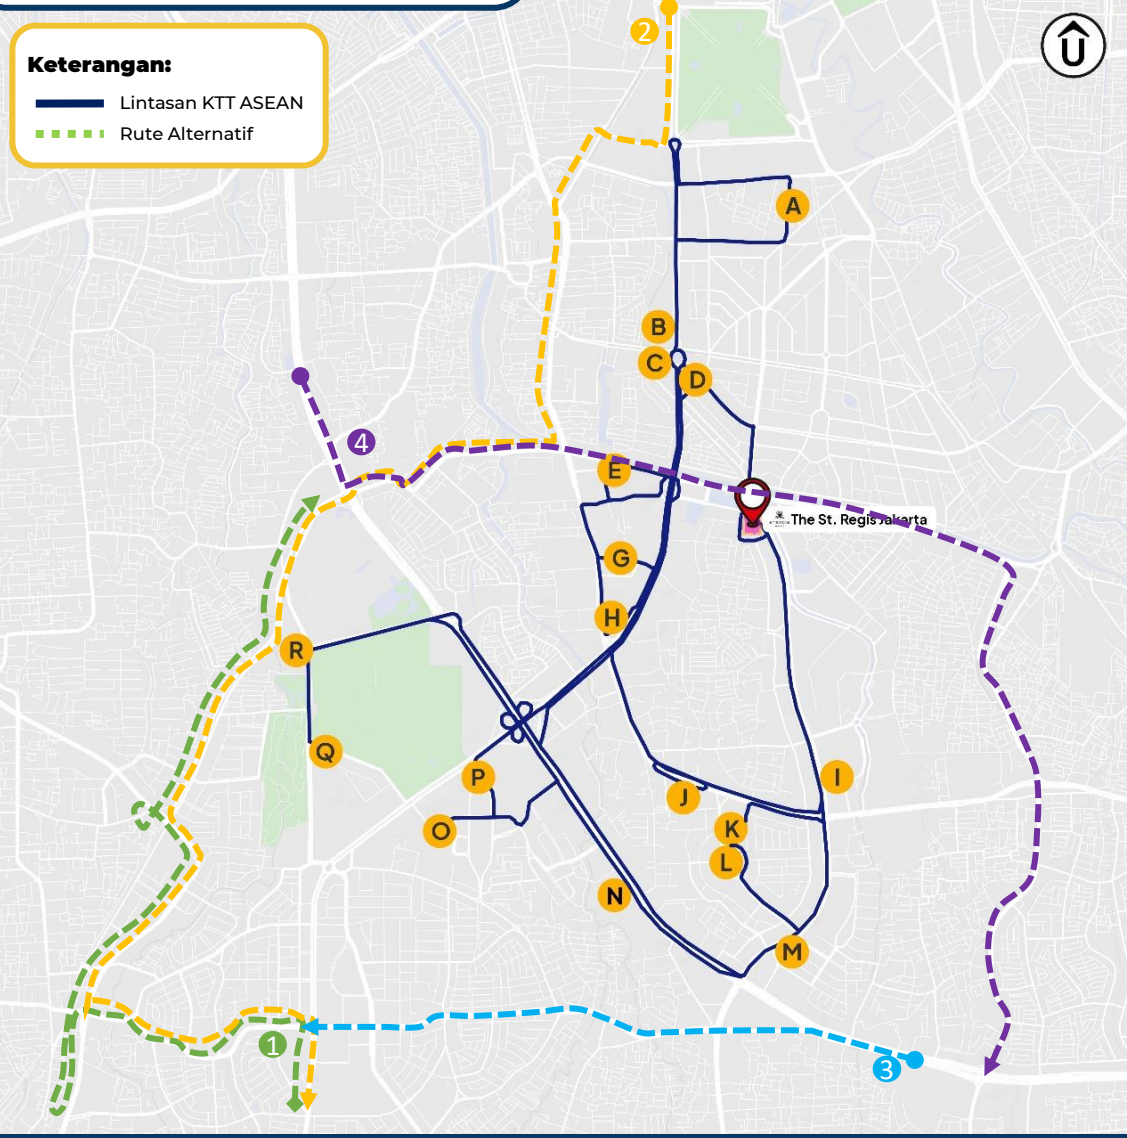

KEGIATAN KTT KE-43 ASEAN : ST. REGIS

DILAKSANAKAN PADA :
SABTU, 2 SEPTEMBER 2023 (09.00)
MINGGU, 3 SEPTEMBER 2023 (10.00)

HOTEL PARA DELEGASI:

- A. Park Hyatt
- B. Grand Hyatt
- C. Hotel Indonesia Kempinski
- D. Mandarin Oriental
- E. Hotel Shangri-La
- F. The St Regis
- G. Ayana Midplaza
- H. Le Meridien
- I. The Westin
- J. Hotel Raffles
- K. JW Marriot Hotel
- L. The Ritz Carlton
- M. Grand Melia
- N. Four Seasons Residence
- O. The Langham
- P. The Ritz Carlton Pasific Place
- Q. Hotel Fairmont
- R. Hotel Mulia

Sumber data: Kemenlu, 18 Agt 2023

RUAS JALAN LINTASAN KTT ASEAN

1. Jalan Jenderal Sudirman
2. Jalan M.H. Thamrin
3. Jalan Gatot Subroto
4. Jalan HR Rasuna Said
5. Jalan Imam Bonjol
6. Jalan HOS Cokroaminoto
7. Jalan Galunggung
8. Jalan R.M. Margono Djojohadikoesoemo
9. Jalan K.H. Mas Mansyur
10. Jalan Karet Pasar Baru Timur 5
11. Jalan Karet Pasar Baru Timur 2
12. Jalan Karet Pasar Baru Timur 3
13. Jalan Prof. Dr. Satrio
14. Jalan Lingkar SCBD
15. Jalan Kebon Sirih
16. Jalan Wahid Hasyim
17. Jalan Gerbang Pemuda
18. Jalan Pintu Satu Senayan
19. Jalan Asia Afrika
20. Jalan Setiabudi Tengah

Rute Alternatif

1. Lalu lintas dari Selatan (Cipete) menuju ke Barat (Slipi) atau Utara (Monas) dapat melalui Jalan Kyai Maja-Jalan Kebayoran Baru-Jalan Arteri Pd. Indah-Berputar di U-turn depan Gandaria City-Jalan Teuku Nyak Arief-Jalan Tentara Pelajar-dst.
2. Lalu lintas dari Utara (Harmoni) menuju ke Selatan (Blok M) dapat melalui Jalan Medan Merdeka Barat-Jalan Budi Kemuliaan-Jalan Abdul Muis-Jalan Fahrudin-Jalan K.H. Mas Mansyur-Jalan Penjernihan-Jalan Pejompongan-Jalan Tentara Pelajar-Jalan Teuku Nyak Arief-Jalan Kebayoran Baru-Jalan Kyai Maja-Jalan Panglima Polim-dst.
3. Lalu lintas dari Timur (Tebet) ke Barat (Slipi) dapat melalui Jalan Kapten Tendean-Jalan Wolter Monginsidi-Jalan Trunojoyo-Jalan Kyai Maja-Jalan Kebayoran Baru-Jalan Arteri Pd. Indah-Berputar di U-turn depan Gandaria City-Jalan Teuku Nyak Arief-Jalan Tentara Pelajar-Jalan S.Parman-dst.
4. Lalu lintas dari Barat (Slipi) menuju ke Timur (Tebet) dapat melalui Jalan S.Parman-Jalan Pejompongan-Jalan Penjernihan-Jalan R.M. Margono-Jalan Galunggung-Jalan Dr. Saharjo-Jalan Prof Dr. Soepomo-Jalan MT. Haryono-dst.